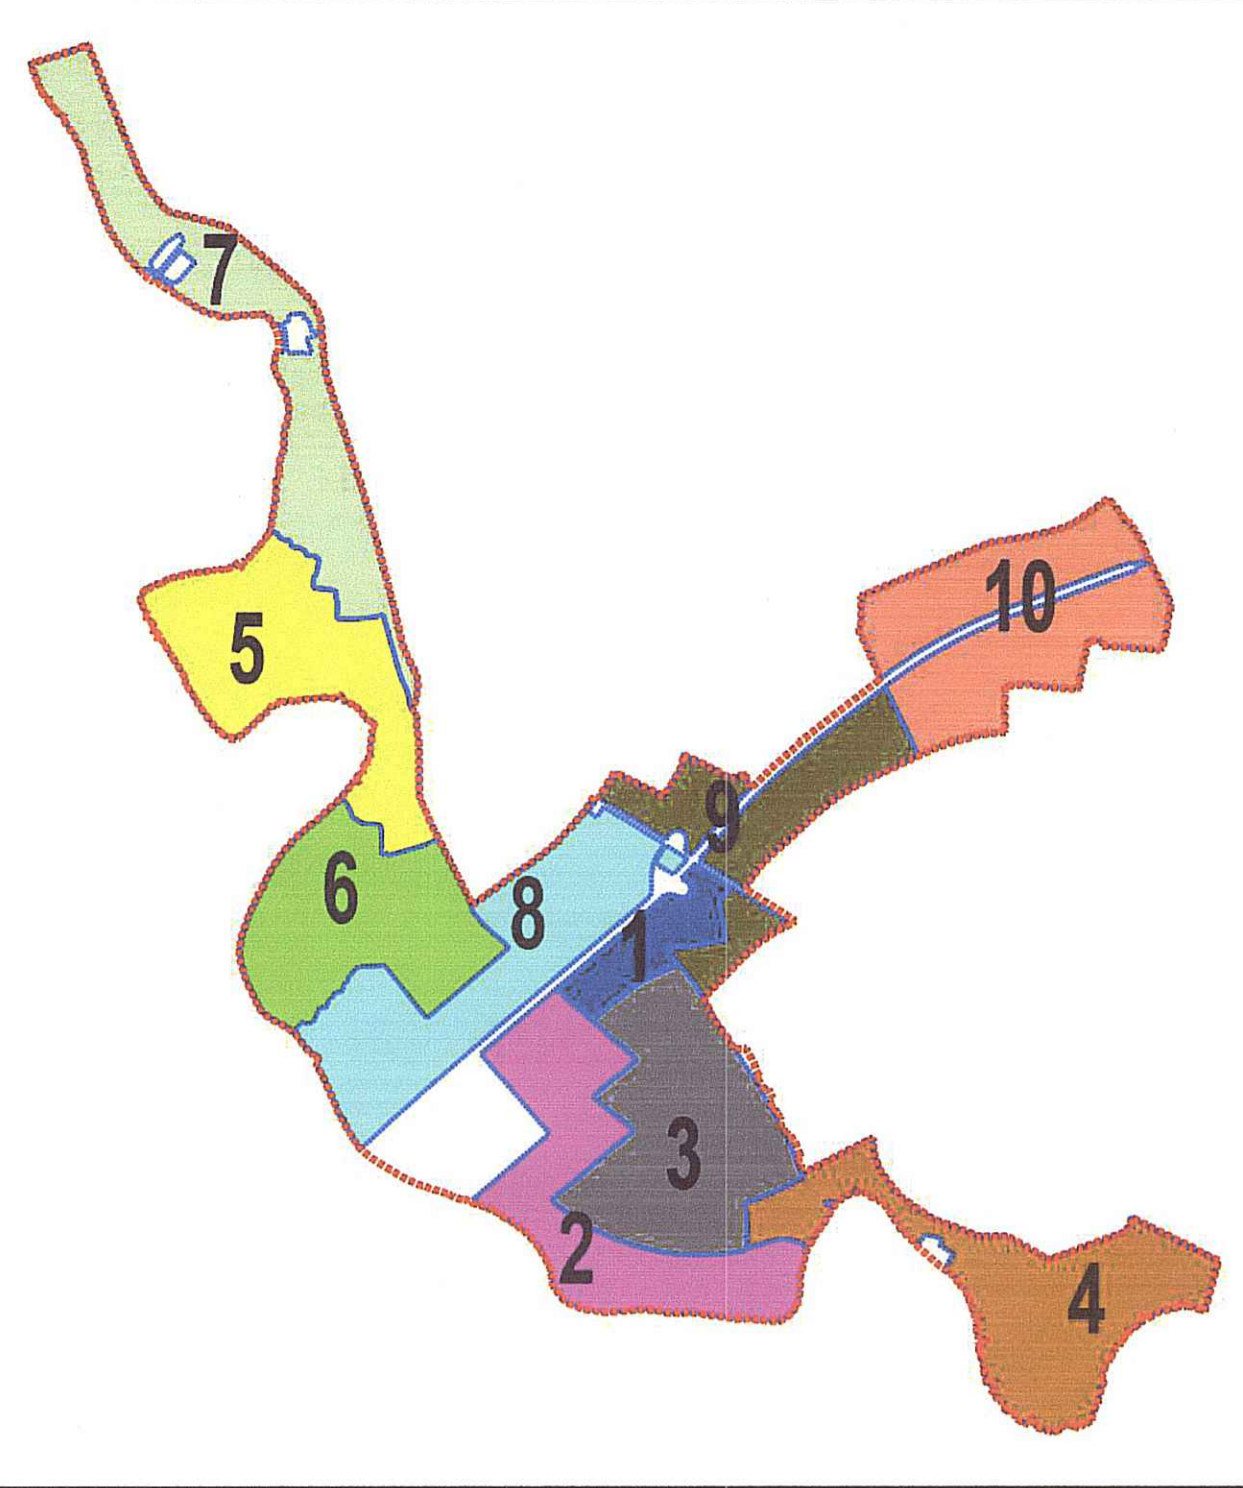

BẢN ĐỒ VỊ TRÍ KHU VỰC PHÁT TRIỂN ĐÔ THỊ DỌC ĐƯỜNG VÀNH ĐAI 4 - KHU SỐ 1
TRÊN NỀN QUY HOẠCH PHẦN KHU 1/2000

ĐỊA ĐIỂM: AN TÂY, AN ĐIỀN, PHÚ AN, THÀNH PHỐ BẾN CÁT, TỈNH BÌNH DƯƠNG

Căn cứ theo Quyết định số 123/2019/QĐ-UBND ngày 27/7/2019

- * KÍ HIỆU:**
- RANH PHƯỜNG, XÃ
 - ĐẤT NHÓM NHÀ Ở
 - ĐẤT DỰ TRÙ PHÁT TRIỂN ĐÔ THỊ
 - ĐẤT CÔNG CỘNG ĐÔ THỊ
 - ĐẤT CÔNG CỘNG ĐƯỚI
 - ĐẤT THƯƠNG MẠI DỊCH VỤ
 - ĐẤT TRƯỜNG THPT
 - ĐẤT TRƯỜNG THCS
 - ĐẤT TRƯỜNG TIỂU HỌC
 - ĐẤT TRƯỜNG MẦM NON
 - ĐẤT CÂY XANH ĐÔ THỊ
 - ĐẤT CÂY XANH ĐƯỚI
 - ĐẤT CÔNG NGHIỆP
 - ĐẤT TRUNG TÂM NGHIÊN CỨU, ĐÀO TẠO
 - ĐẤT CÔNG QUAN
 - ĐẤT TRUNG TÂM Y TẾ
 - ĐẤT DU LỊCH
 - ĐẤT TÔN GIÁO, DI TÍCH
 - ĐẤT CÔNG TRÌNH ĐẦU MỐI HKT
 - ĐẤT CÂY XANH CÁCH LY
 - ĐƯỜNG GIAO THÔNG
 - ĐƯỜNG ĐIỆN 220KV
 - ĐƯỜNG ĐIỆN 110KV
- SỐ**
AT (ngườ)
RS (tờ)
TS (tờ)
TT (tờ)
- TÊN LỘ**
TANG (tờ)
HỆ SỐ DUNG (tờ)
TỶ LỆ C/TỎA (%)
TỶ LỆ DỊCH VỤ THƯƠNG MẠI (%)
DIỆN TÍCH Ồ PHỐ (ha)

GHI CHÚ:

- RANH KHU VỰC PHÁT TRIỂN ĐÔ THỊ DỌC ĐƯỜNG VÀNH ĐAI 4 - KHU SỐ 1 QUY MÔ: 2.702 HA
- RANH GIỚI PHƯỜNG/XÃ
- 1, 2, 7 DỰ ÁN PHÁT TRIỂN ĐÔ THỊ

STT	TÊN DỰ ÁN PHÁT TRIỂN ĐÔ THỊ	QUY MÔ DỰ KIẾN (HA)	GIẢI ĐOẠN THỰC HIỆN	PHÂN ĐỢT ĐẦU TƯ
1	Dự án Khu đô thị Bắc An Tây	70	Đến năm 2033	1
2	Dự án Khu đô thị Tây An Tây	268	Đến năm 2037	1
3	Dự án Khu đô thị Đông An Tây	289	Đến năm 2037	1
4	Dự án Khu đô thị Tây Phú An	289,4	Đến năm 2040	3
5	Dự án Khu đô thị sinh thái An Tây	278	Đến năm 2040	3
6	Dự án Khu đô thị Tây Bắc đường Vành đai 4	254	Đến năm 2040	3
7	Dự án Khu đô thị ven sông An Tây	289	Đến năm 2040	4
8	Dự án Khu đô thị Bắc đường Vành đai 4	284	Đến năm 2037	2
9	Dự án Khu đô thị Tây An Điền	188,4	Đến năm 2040	4
10	Dự án Khu đô thị Đông An Điền	298	Đến năm 2040	4

TÊN BẢN VẼ: **BẢN ĐỒ VỊ TRÍ KHU VỰC PHÁT TRIỂN ĐÔ THỊ DỌC ĐƯỜNG VÀNH ĐAI 4 - KHU SỐ 1 TRÊN NỀN QUY HOẠCH PHẦN KHU 1/2000**
 ĐỊA ĐIỂM: AN TÂY, AN ĐIỀN, PHÚ AN, THÀNH PHỐ BẾN CÁT, TỈNH BÌNH DƯƠNG

BẢN VẼ: CH01 HỒ SƠ: A0 TỶ LỆ: FTT A0 NGÀY: ... / ... / 20...