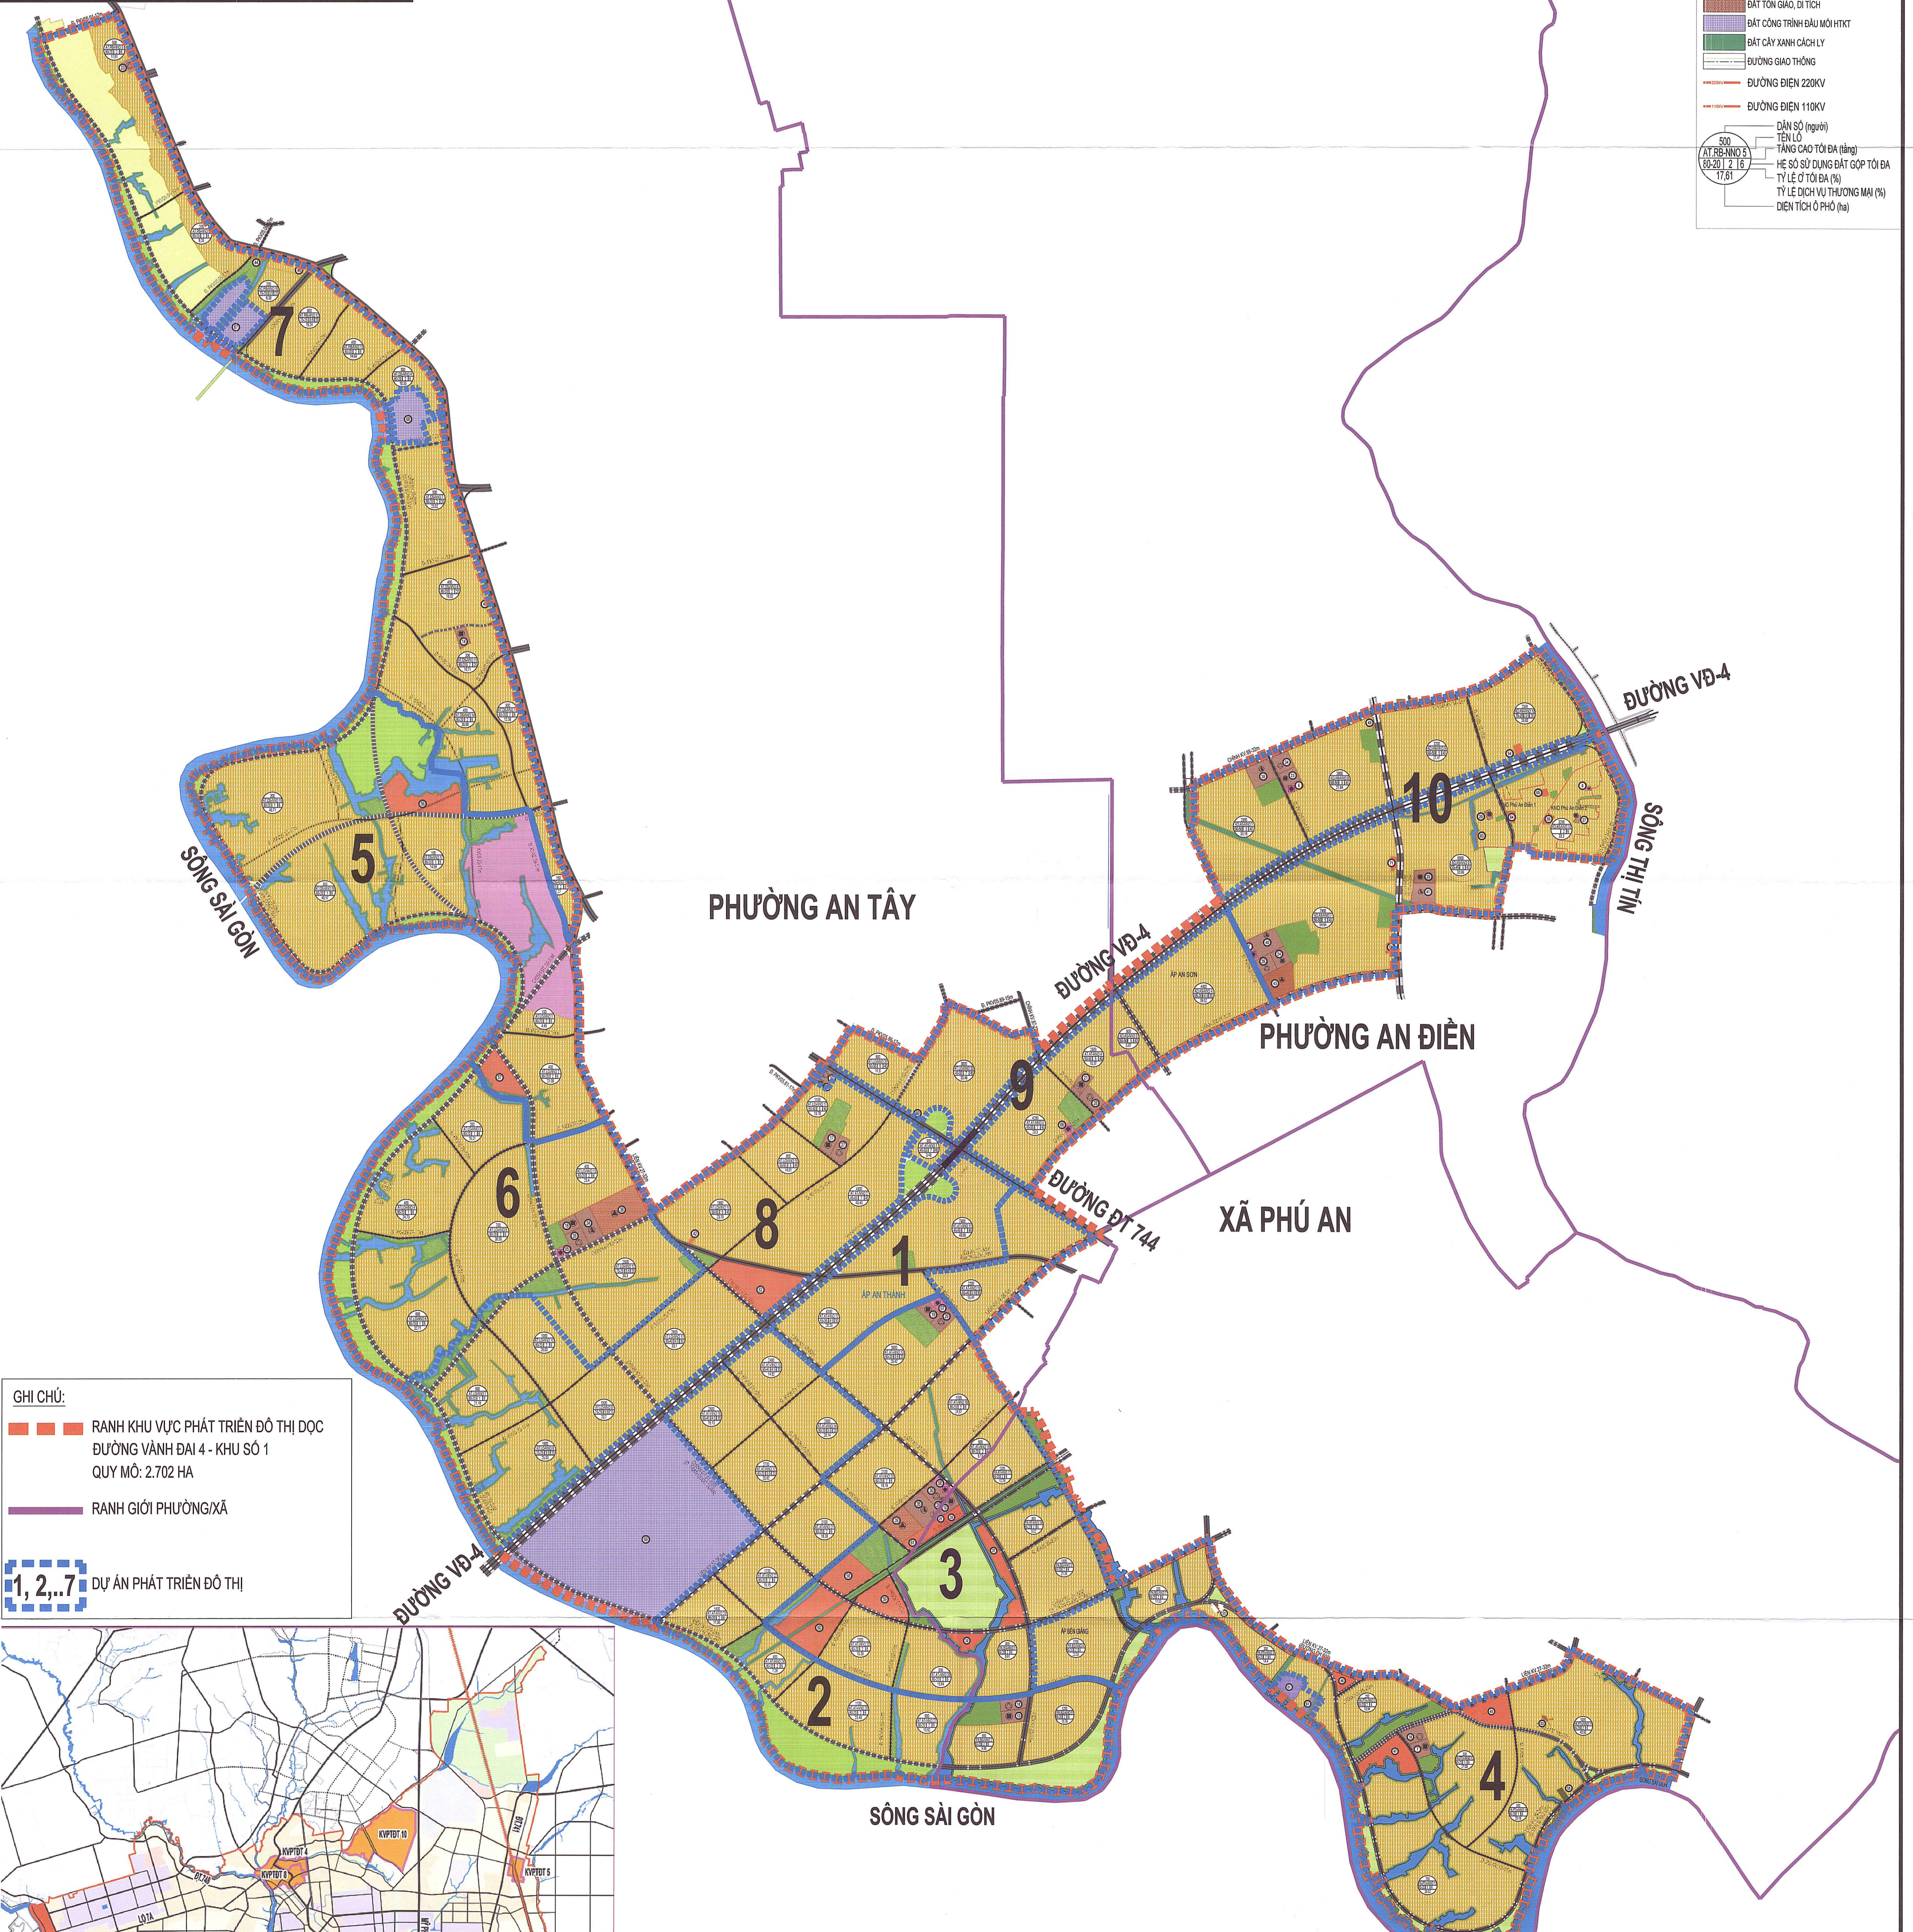

BẢN ĐỒ VỊ TRÍ KHU VỰC PHÁT TRIỂN ĐÔ THỊ DỌC ĐƯỜNG VÀNH ĐAI 4 - KHU SỐ 1
TRÊN NỀN QUY HOẠCH PHẦN KHU 1/2000

ĐỊA ĐIỂM: AN TÂY, AN ĐIỀN, PHÚ AN, THÀNH PHỐ BẾN CÁT, TỈNH BÌNH DƯƠNG

Căn cứ theo Quyết định số 123/2019/QĐ-UBND ngày 27/7/2019

- * KÍ HIỆU:**
- RANH PHƯỜNG, XÃ
 - ĐẤT NHÓM NHÀ Ở
 - ĐẤT DỰ TRÙ PHÁT TRIỂN ĐÔ THỊ
 - ĐẤT CÔNG CỘNG ĐÔ THỊ
 - ĐẤT CÔNG CỘNG ĐƯỚI
 - ĐẤT THƯƠNG MẠI DỊCH VỤ
 - ĐẤT TRƯỜNG THPT
 - ĐẤT TRƯỜNG THCS
 - ĐẤT TRƯỜNG TIỂU HỌC
 - ĐẤT TRƯỜNG MẦM NON
 - ĐẤT CÂY XANH ĐÔ THỊ
 - ĐẤT CÂY XANH ĐƯỚI
 - ĐẤT CÔNG NGHIỆP
 - ĐẤT TRUNG TÂM NGHIÊN CỨU, ĐÀO TẠO
 - ĐẤT CÔNG QUAN
 - ĐẤT TRUNG TÂM Y TẾ
 - ĐẤT DU LỊCH
 - ĐẤT TÔN GIÁO, DI TÍCH
 - ĐẤT CÔNG TRÌNH ĐẦU MỐI HKT
 - ĐẤT CÂY XANH CÁCH LY
 - ĐƯỜNG GIAO THÔNG
 - ĐƯỜNG ĐIỆN 220KV
 - ĐƯỜNG ĐIỆN 110KV
- SỐ**
AT (ngườ)
RS (tờ)
TS (tờ)
TT (tờ)
- TÊN LỘ**
TANG (tờ)
HỆ SỐ DUNG (tờ)
TỶ LỆ C/TỎA (%)
TỶ LỆ DỊCH VỤ THƯƠNG MẠI (%)
DIỆN TÍCH Ồ PHỐ (ha)

GHI CHÚ:

- RANH KHU VỰC PHÁT TRIỂN ĐÔ THỊ DỌC ĐƯỜNG VÀNH ĐAI 4 - KHU SỐ 1 QUY MÔ: 2.702 HA
- RANH GIỚI PHƯỜNG/XÃ
- 1, 2, 7 DỰ ÁN PHÁT TRIỂN ĐÔ THỊ

STT	TÊN DỰ ÁN PHÁT TRIỂN ĐÔ THỊ	QUY MÔ DỰ KIẾN (HA)	GIẢI ĐOẠN THỰC HIỆN	PHÂN ĐỢT ĐẦU TƯ
1	Dự án Khu đô thị Bắc An Tây	70	Đến năm 2033	1
2	Dự án Khu đô thị Tây An Tây	268	Đến năm 2037	1
3	Dự án Khu đô thị Đông An Tây	289	Đến năm 2037	1
4	Dự án Khu đô thị Tây Phú An	289,4	Đến năm 2040	3
5	Dự án Khu đô thị sinh thái An Tây	278	Đến năm 2040	3
6	Dự án Khu đô thị Tây Bắc đường Vành đai 4	254	Đến năm 2040	3
7	Dự án Khu đô thị ven sông An Tây	289	Đến năm 2040	4
8	Dự án Khu đô thị Bắc đường Vành đai 4	284	Đến năm 2037	2
9	Dự án Khu đô thị Tây An Điền	188,4	Đến năm 2040	4
10	Dự án Khu đô thị Đông An Điền	298	Đến năm 2040	4

TÊN BẢN VẼ: **BẢN ĐỒ VỊ TRÍ KHU VỰC PHÁT TRIỂN ĐÔ THỊ DỌC ĐƯỜNG VÀNH ĐAI 4 - KHU SỐ 1 TRÊN NỀN QUY HOẠCH PHẦN KHU 1/2000**
 ĐỊA ĐIỂM: AN TÂY, AN ĐIỀN, PHÚ AN, THÀNH PHỐ BẾN CÁT, TỈNH BÌNH DƯƠNG

BẢN VẼ: CH01 HỒ SƠ: A0 TỶ LỆ: FTT A0 NGÀY: ... / ... / 20...