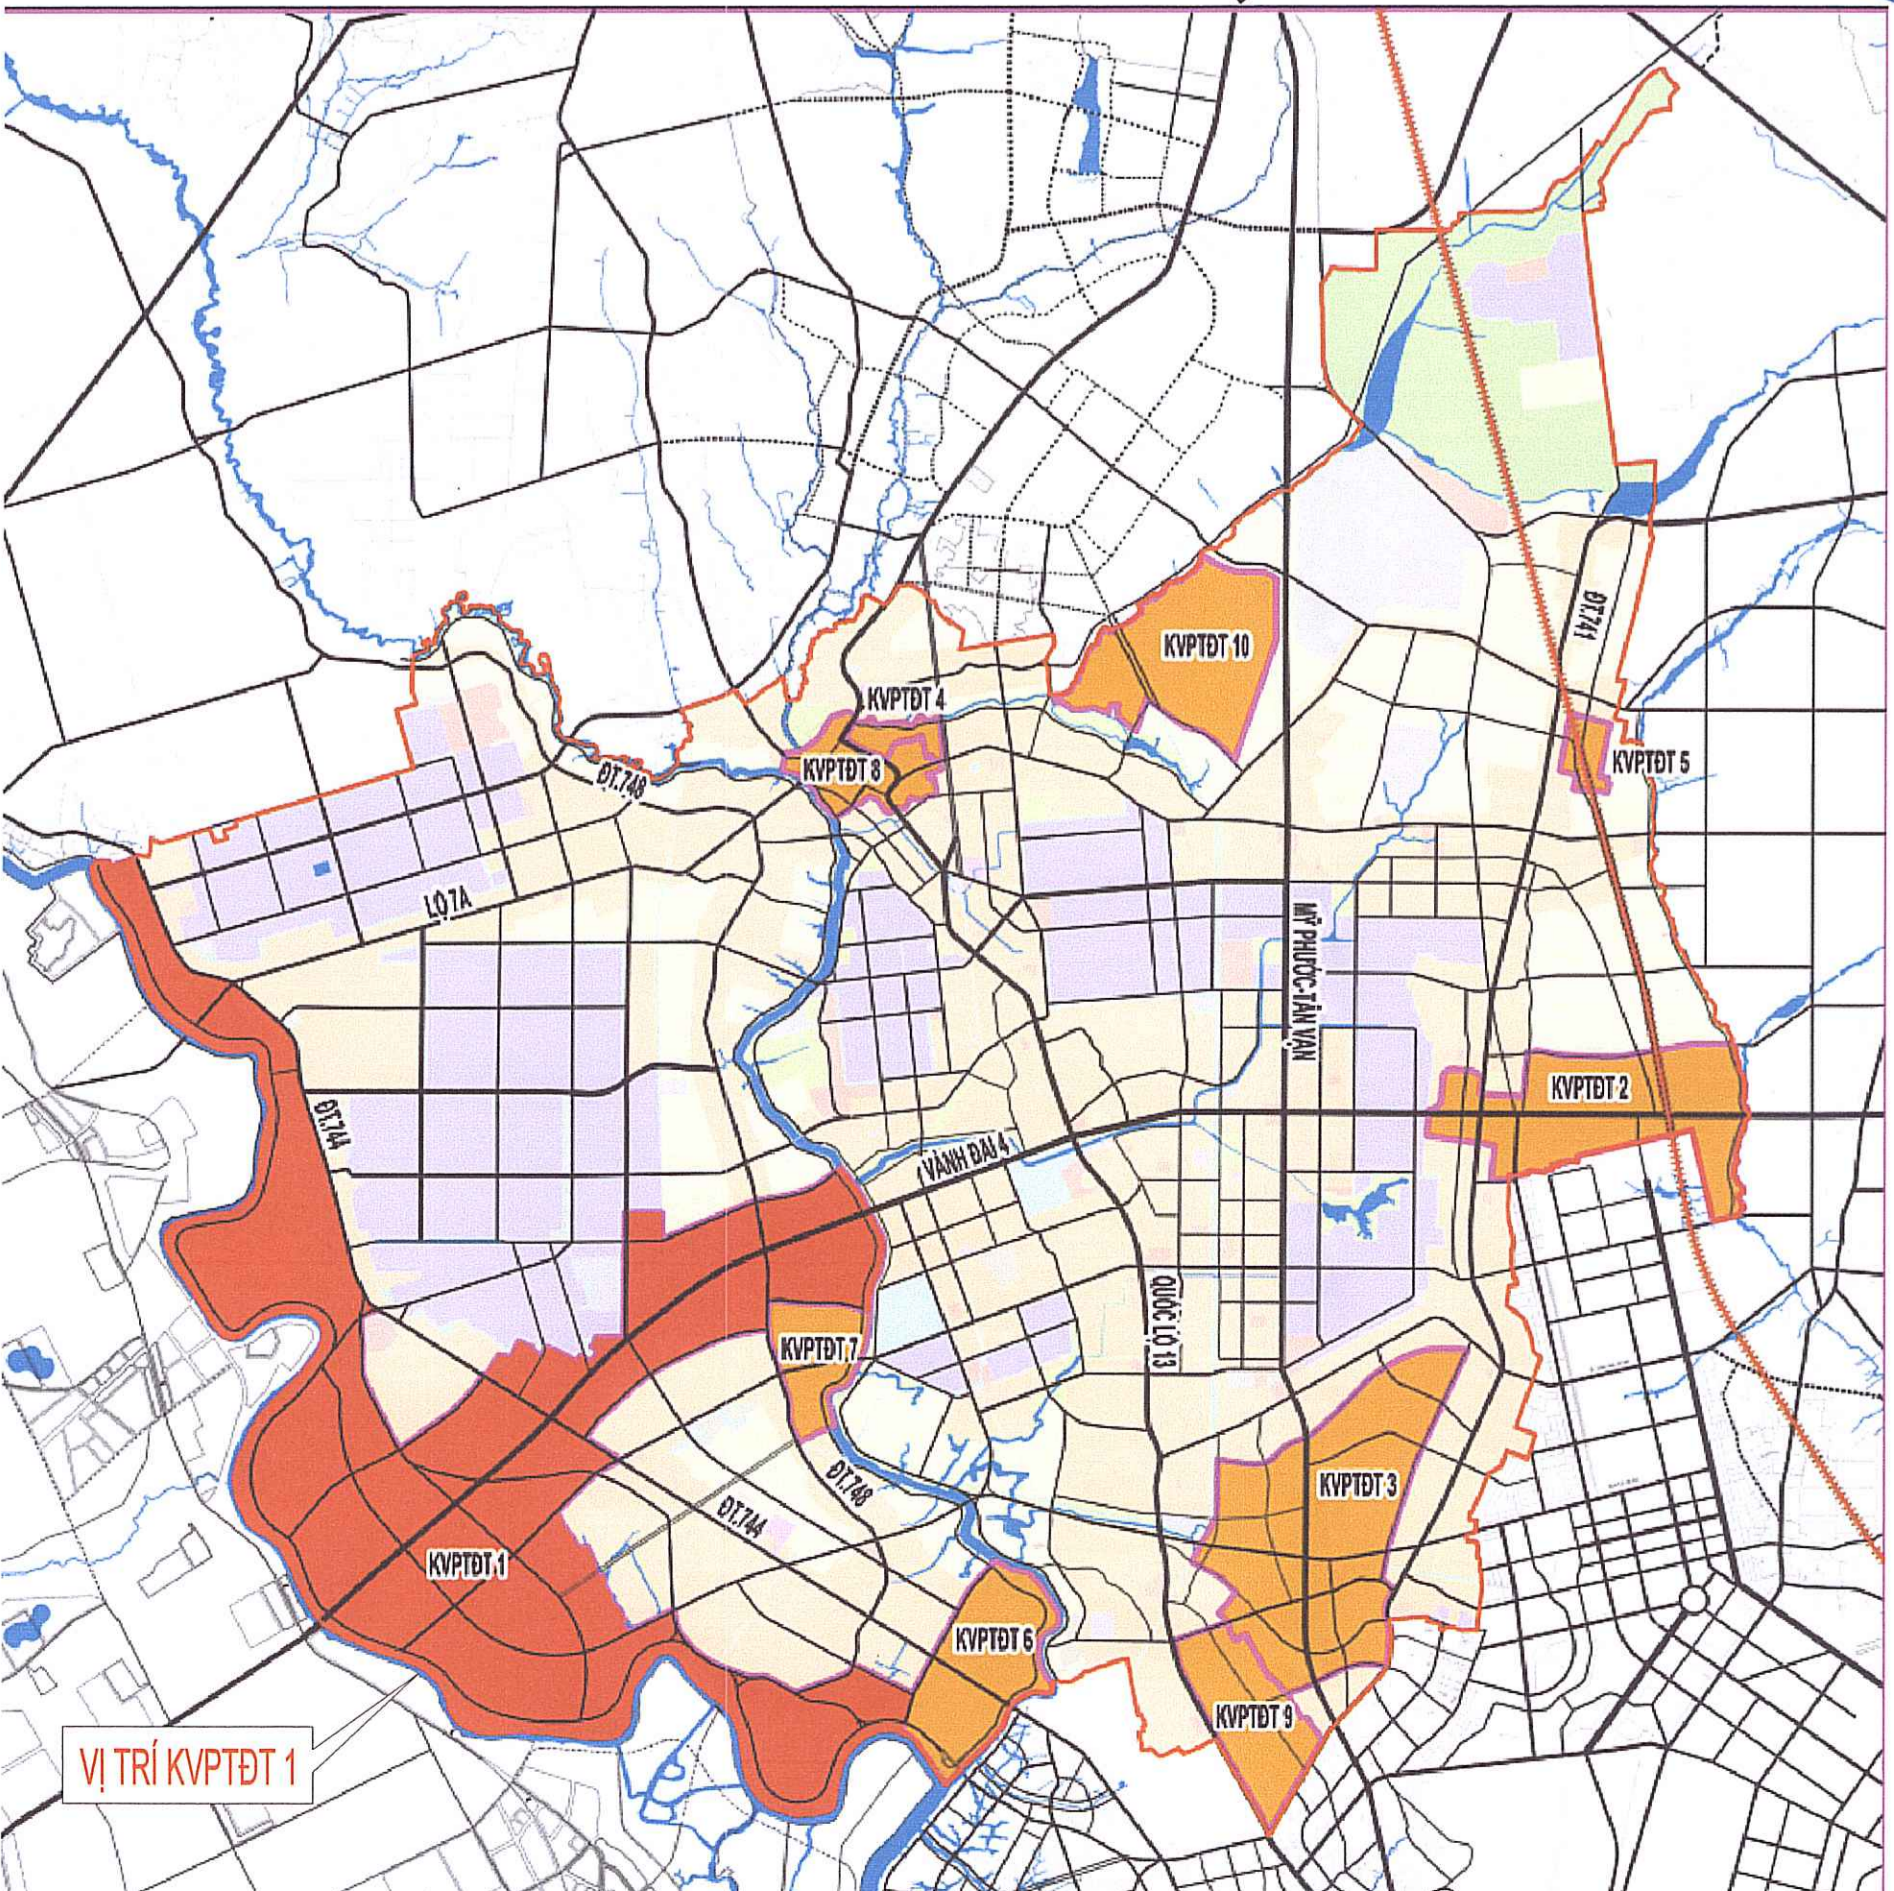

BẢN ĐỒ VỊ TRÍ KHU VỰC PHÁT TRIỂN ĐÔ THỊ DỌC ĐƯỜNG VÀNH ĐAI 4 - KHU SỐ 1
TRÊN NỀN QUY HOẠCH PHẦN KHU 1/2000

ĐỊA ĐIỂM: AN TÂY, AN ĐIỀN, PHÚ AN, THÀNH PHỐ BẾN CÁT, TỈNH BÌNH DƯƠNG

Căn cứ theo Quyết định số 123/2019/QĐ-UBND ngày 27/7/2019

- * KÍ HIỆU:**
- RANH PHƯỜNG, XÃ
 - ĐẤT NHÓM NHÀ Ở
 - ĐẤT DỰ TRÙ PHÁT TRIỂN ĐÔ THỊ
 - ĐẤT CÔNG CỘNG ĐÔ THỊ
 - ĐẤT CÔNG CỘNG ĐƯỚI
 - ĐẤT THƯƠNG MẠI DỊCH VỤ
 - ĐẤT TRƯỜNG THPT
 - ĐẤT TRƯỜNG THCS
 - ĐẤT TRƯỜNG TIỂU HỌC
 - ĐẤT TRƯỜNG MẦM NON
 - ĐẤT CÂY XANH ĐÔ THỊ
 - ĐẤT CÂY XANH ĐƯỚI
 - ĐẤT CÔNG NGHIỆP
 - ĐẤT TRUNG TÂM NGHIÊN CỨU, ĐÀO TẠO
 - ĐẤT CÔNG QUAN
 - ĐẤT TRUNG TÂM Y TẾ
 - ĐẤT DU LỊCH
 - ĐẤT TÔN GIÁO, DI TÍCH
 - ĐẤT CÔNG TRÌNH ĐẦU MỐI HKT
 - ĐẤT CÂY XANH CÁCH LY
 - ĐƯỜNG GIAO THÔNG
 - ĐƯỜNG ĐIỆN 220KV
 - ĐƯỜNG ĐIỆN 110KV
- SỐ**
AT (ngườ)
RS (tờ)
TS (tờ)
TT (tờ)
- TÊN LỘ**
TANG (tờ)
HỆ SỐ DUNG (tờ)
TỶ LỆ C/TỎA (%)
TỶ LỆ DỊCH VỤ THƯƠNG MẠI (%)
DIỆN TÍCH Ồ PHỐ (ha)

GHI CHÚ:

- RANH KHU VỰC PHÁT TRIỂN ĐÔ THỊ DỌC ĐƯỜNG VÀNH ĐAI 4 - KHU SỐ 1 QUY MÔ: 2.702 HA
- RANH GIỚI PHƯỜNG/XÃ
- 1, 2, 7 DỰ ÁN PHÁT TRIỂN ĐÔ THỊ

STT	TÊN DỰ ÁN PHÁT TRIỂN ĐÔ THỊ	QUY MÔ DỰ KIẾN (HA)	GIẢI ĐOẠN THỰC HIỆN	PHÂN ĐỢT ĐẦU TƯ
1	Dự án Khu đô thị Bắc An Tây	70	Đến năm 2033	1
2	Dự án Khu đô thị Tây An Tây	268	Đến năm 2037	1
3	Dự án Khu đô thị Đông An Tây	289	Đến năm 2037	1
4	Dự án Khu đô thị Tây Phú An	289,4	Đến năm 2040	3
5	Dự án Khu đô thị sinh thái An Tây	278	Đến năm 2040	3
6	Dự án Khu đô thị Tây Bắc đường Vành đai 4	254	Đến năm 2040	3
7	Dự án Khu đô thị ven sông An Tây	289	Đến năm 2040	4
8	Dự án Khu đô thị Bắc đường Vành đai 4	284	Đến năm 2037	2
9	Dự án Khu đô thị Tây An Điền	188,4	Đến năm 2040	4
10	Dự án Khu đô thị Đông An Điền	298	Đến năm 2040	4

TÊN BẢN VẼ: **BẢN ĐỒ VỊ TRÍ KHU VỰC PHÁT TRIỂN ĐÔ THỊ DỌC ĐƯỜNG VÀNH ĐAI 4 - KHU SỐ 1 TRÊN NỀN QUY HOẠCH PHẦN KHU 1/2000**
 ĐỊA ĐIỂM: AN TÂY, AN ĐIỀN, PHÚ AN, THÀNH PHỐ BẾN CÁT, TỈNH BÌNH DƯƠNG

BẢN VẼ: CH01 HỒ SƠ: A0 TỶ LỆ: FTT A0 NGÀY: ... / ... / 20...