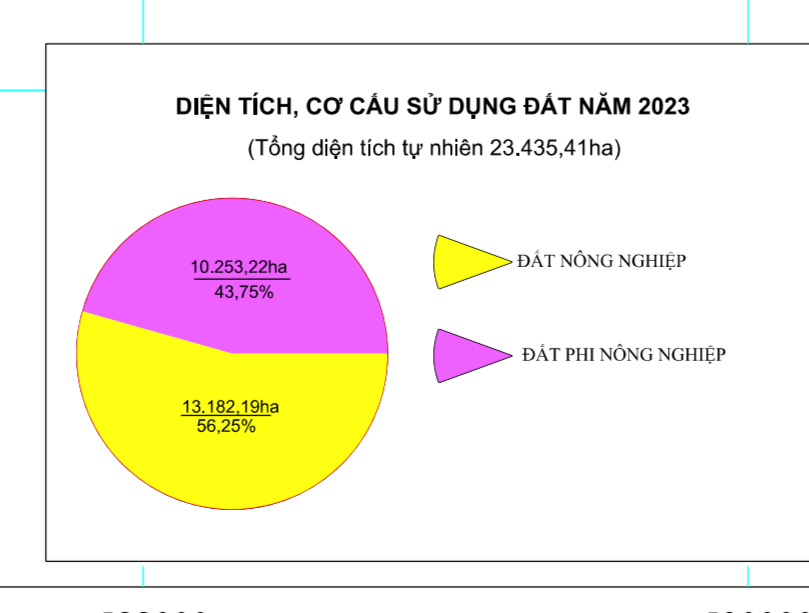

BẢN ĐỒ KẾ HOẠCH SỬ DỤNG ĐẤT NĂM 2023

THỊ XÃ BẾN CÁT - TỈNH BÌNH DƯƠNG

ỦY BAN NHÂN DÂN TỈNH BÌNH DƯƠNG	SỞ TÀI NGUYÊN VÀ MÔI TRƯỜNG TỈNH BÌNH DƯƠNG	ỦY BAN NHÂN DÂN THỊ XÃ BẾN CÁT	PHẦN VIỆN QUY HOẠCH VÀ THIẾT KẾ NÔNG NGHIỆP
Bình Dương, ngày ... tháng ... năm	Bình Dương, ngày ... tháng ... năm	Bến Cát, ngày ... tháng ... năm	TP. HCM, ngày ... tháng ... năm
CHỦ TỊCH	GIÁM ĐỐC	CHỦ TỊCH	PHẦN VIỆN TRƯỞNG

TỶ LỆ 1:25 000