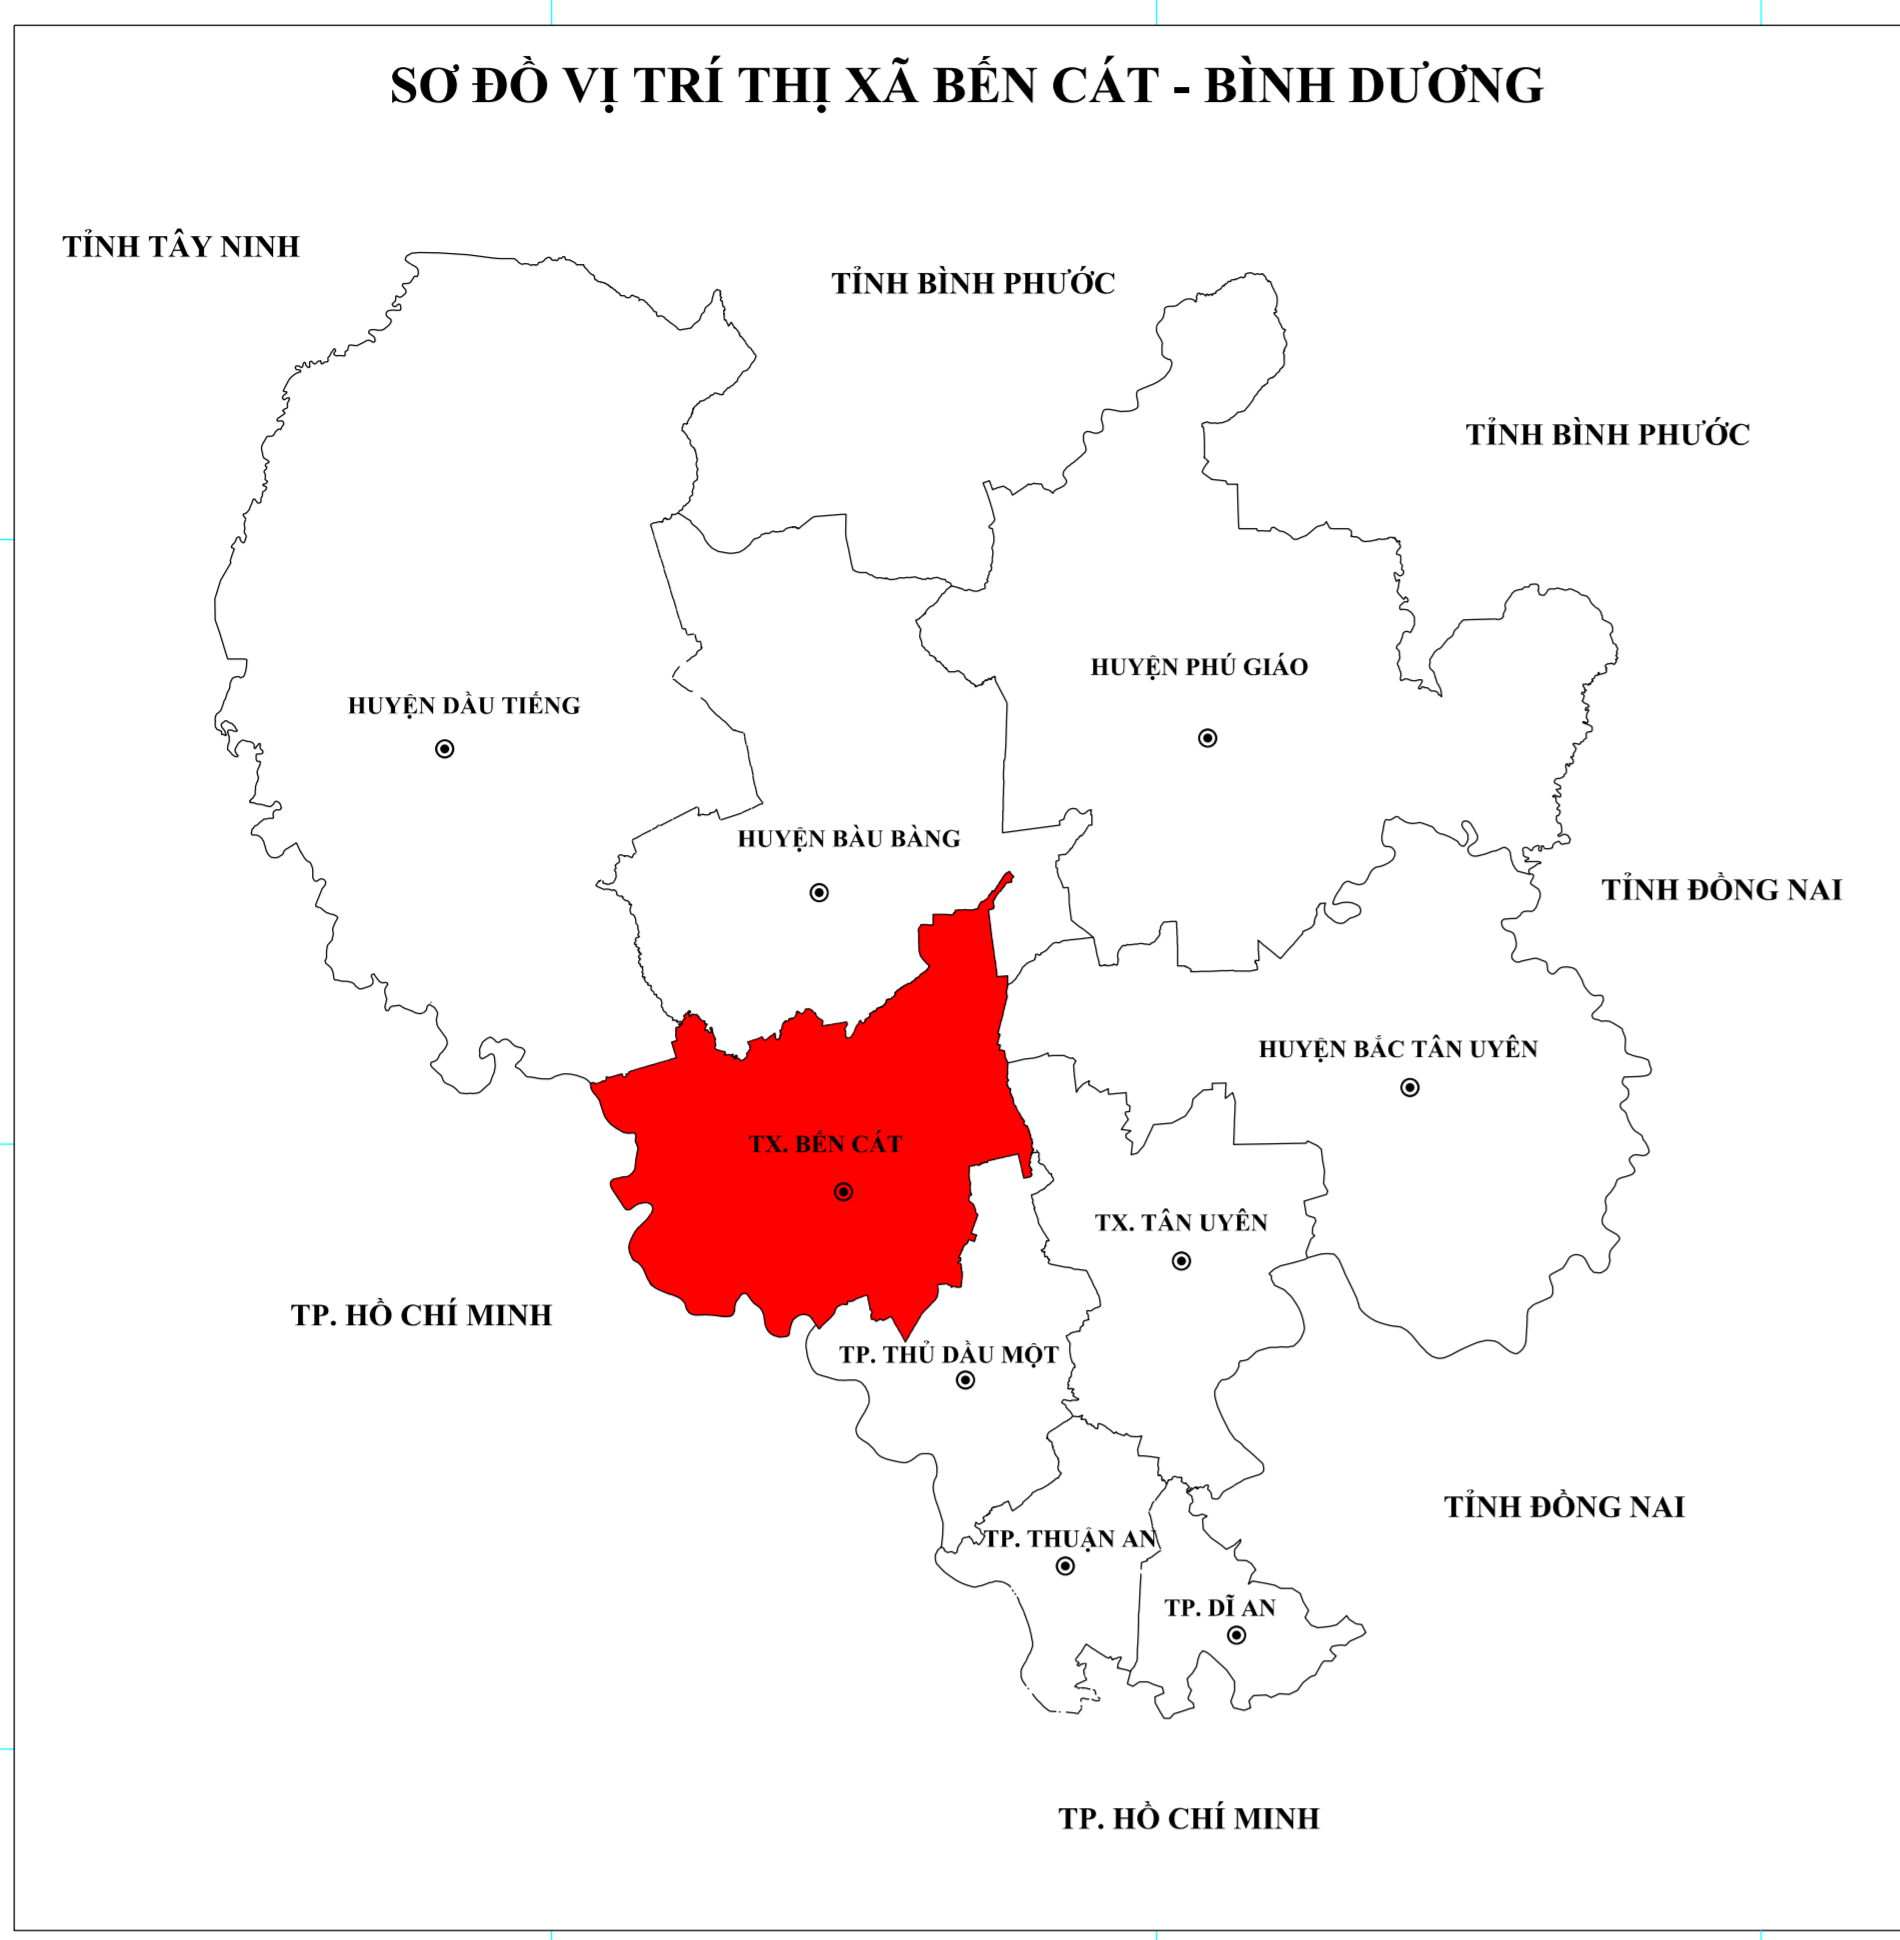

BẢN ĐỒ KẾ HOẠCH SỬ DỤNG ĐẤT NĂM 2023

THỊ XÃ BẾN CÁT - TỈNH BÌNH DƯƠNG

ỦY BAN NHÂN DÂN TỈNH BÌNH DƯƠNG	SỞ TÀI NGUYÊN VÀ MÔI TRƯỜNG TỈNH BÌNH DƯƠNG	ỦY BAN NHÂN DÂN THỊ XÃ BẾN CÁT	PHẦN VIỆN QUY HOẠCH VÀ THIẾT KẾ NÔNG NGHIỆP
Bình Dương, ngày ... tháng ... năm	Bình Dương, ngày ... tháng ... năm	Bến Cát, ngày ... tháng ... năm	TP. HCM, ngày ... tháng ... năm
CHỦ TỊCH	GIÁM ĐỐC	CHỦ TỊCH	PHẦN VIỆN TRƯỞNG

TỶ LỆ 1:25 000